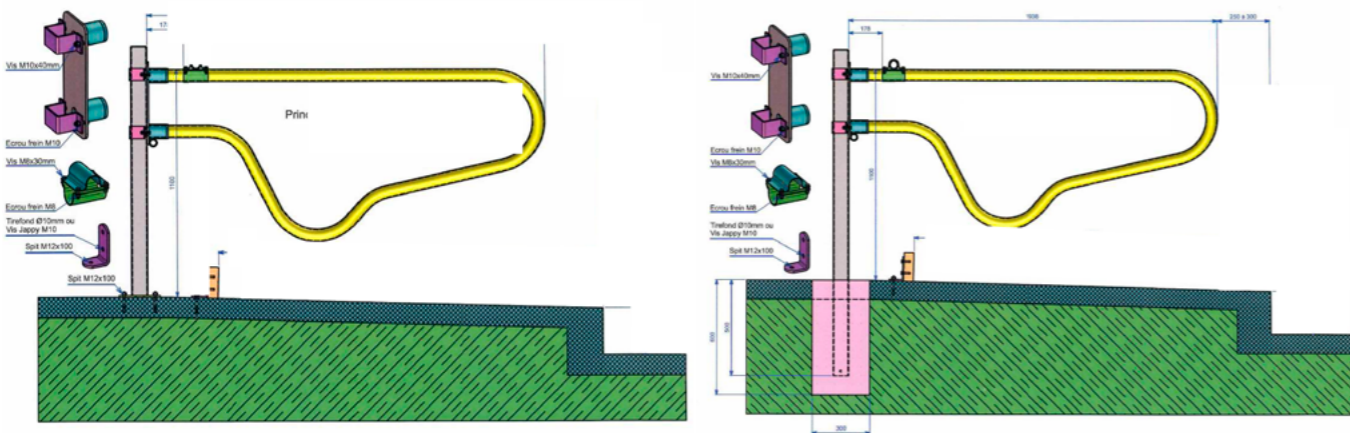

## Modèle BOSTON

Illustration	Référence	Désignation
	T 0070.2010.1000	Logette boston au sol avec 3 brides au sol
	T 0070.2020.1000	Logette boston sur muret avec 3 brides au sol

## Modèle US CONFORT

Illustration	Référence	Désignation
	T 0070.3010.1000	Logette us confort réglable sur poteau
	T 0070.3020.1000	Ensemble logette us confort réglable sur table

Photo non contractuelle = Modèle susceptible d'être modifié pour évolution

Illustration

Référence

Désignation

### > POTEAUX

	T 0071.0010.1000	Poteau à spitter 80x80x4mm L : 1.20 mètre
	T 0071.0010.2000	Poteau à sceller 80x80x4mm L : 1.70 mètre
	T 0071.0011.2000	Poteau de logette 80x80x3 à sceller
	T 0070.2010.1400	Poteau de rigidité logette boston sur platine Ø48.3 longueur 1.15m