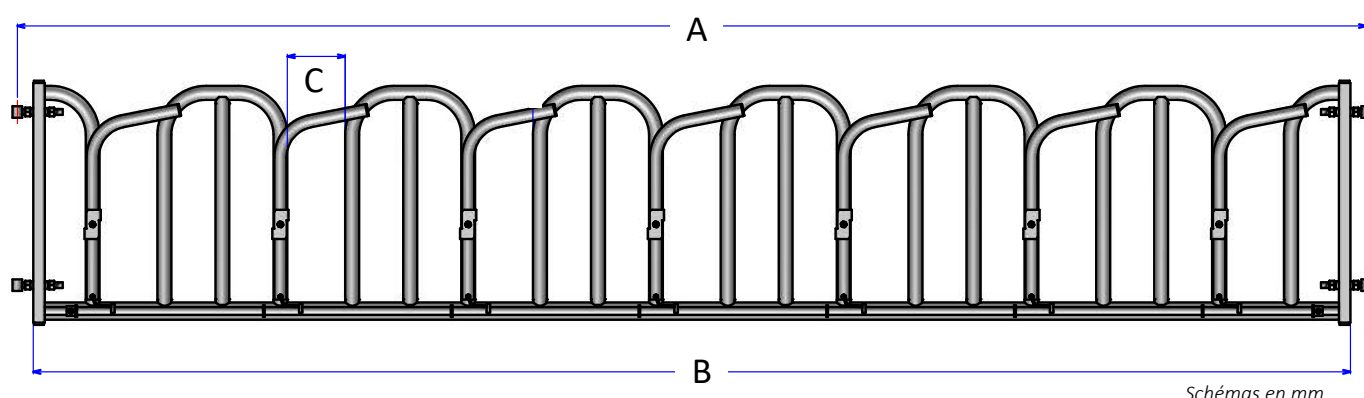

> CORNADIS SUEDOIS

// Références de la gamme //

Standard Tube Ø60 Feston 42

Référence		A Longueur en m	B Longueur en m	C Encolure en m	Nombre de places
0040.0650.7000		5.00	4.58	0.20	7
0040.0660.8000		6.00	5.58	0.20	8
0040.0660.9000		6.00	5.58	0.16	9

Renforcée Tube Ø60 Feston 60

Référence		A Longueur en m	B Longueur en m	C Encolure en m	Nombre de places
0040.0750.7000		5.00	4.58	0.20	7
0040.0760.8000		6.00	5.58	0.20	8

// Finitions //

Entièrement galvanisé à chaud.