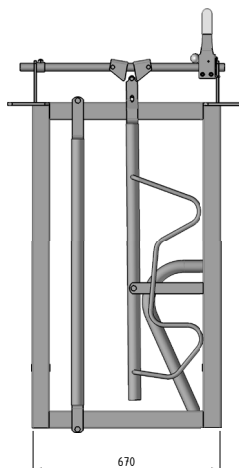

> CORNADIS AUTOBLOQUANT

• Fixe ou réglable // ACIER GALVANISE

CORNADIS FIXES SANS EMBOUT AVEC UN RENFORT Y

Référence	Longueur en mètre	A	B	Nombre de places	Nombre de renforts	Encolures en cm
0040.4400.6000	4.00	3.70	0.958	6	1	2.00
0040.4420.6000	4.20	4.20	0.958	6		2.00
0040.4420.7000		4.20	0.958	7	1	1.60
00404500.7000	5.00	4.70	0.958	7	1	2.00
0040.4520.7000	5.20	5.20	0.958	7	1	2.00
0040.4520.8000		5.20	0.958	8	1	1.60
0040.4600.8000	6.00	5.70	0.958	8	1	2.00
0040.4600.9000		5.70	0.958	9	1	2.00

CORNADIS REGLABLES SANS EMBOUT AVEC UN RENFORT Y

Référence	Longueur en mètre	Nombre de places	Encolures en cm
0040.4100.1000	1.00		
0040.5400.6000	4.00	6	2.00
0040.5420.6000	4.20	6	2.00
0040.5420.7000		7	1.60
0040.5500.7000	5.00	7	2.00
0040.5500.8000		8	1.60
0040.5500.9000		9	1.60
0040.5520.7000	5.20	7	2.00
0040.5520.8000		8	1.60
0040.5520.9000		9	1.60
0040.5600.8000	6.00	8	2.00
0040.5600.9000		9	1.60

8

Référence	Désignation	N°
0040.4500.7800	Barres réglables	1
0040.1040.0000	Autobloquant vache passage homme	2
CAOAB	Tampon anti-bruit Ø14 longueur 50mm	
0040.2020.0000	autobloquant vache poignée autobloquante	3
0040.3450.1100	autobloquant vache raccord	4
0040.1020.0000	Embout pour tirefond	5
0040.1010.0000	Embout pour ferrure à chaînette	6
0040.1030.0000	Support Y	7
0040.0650.7410	Support muret suédois	8
0040.1050.0000	Coulisse en tôle 3mm pour bastaing 8x23 hauteur 400mm	