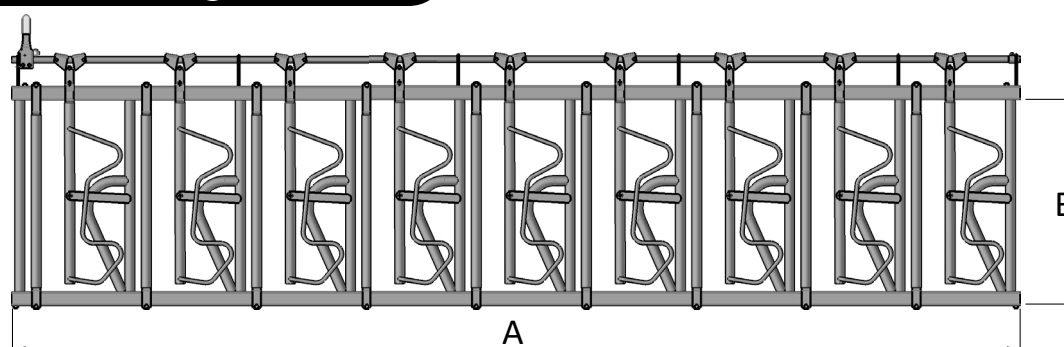

> CORNADIS AUTOBLOQUANT

• Fixe ou réglable // ACIER GALVANISE

CORNADIS FIXES SANS EMBOUT AVEC UN RENFORT Y

Référence	Longueur en mètre	A	B	Nombre de places	Nombre de renforts	Encolures en cm
0040.4400.6000	4.00	3.70	0.958	6	1	2.00
0040.4420.6000	4.20	4.20	0.958	6		2.00
0040.4420.7000		4.20	0.958	7	1	1.60
00404500.7000	5.00	4.70	0.958	7	1	2.00
0040.4520.7000	5.20	5.20	0.958	7	1	2.00
0040.4520.8000		5.20	0.958	8	1	1.60
0040.4600.8000	6.00	5.70	0.958	8	1	2.00
0040.4600.9000		5.70	0.958	9	1	2.00

CORNADIS REGLABLES SANS EMBOUT AVEC UN RENFORT Y

Référence	Longueur en mètre	Nombre de places	Encolures en cm
0040.4100.1000	1.00		
0040.5400.6000	4.00	6	2.00
0040.5420.6000	4.20	6	2.00
0040.5420.7000		7	1.60
0040.5500.7000	5.00	7	2.00
0040.5500.8000		8	1.60
0040.5500.9000		9	1.60
0040.5520.7000	5.20	7	2.00
0040.5520.8000		8	1.60
0040.5520.9000		9	1.60
0040.5600.8000	6.00	8	2.00
0040.5600.9000		9	1.60