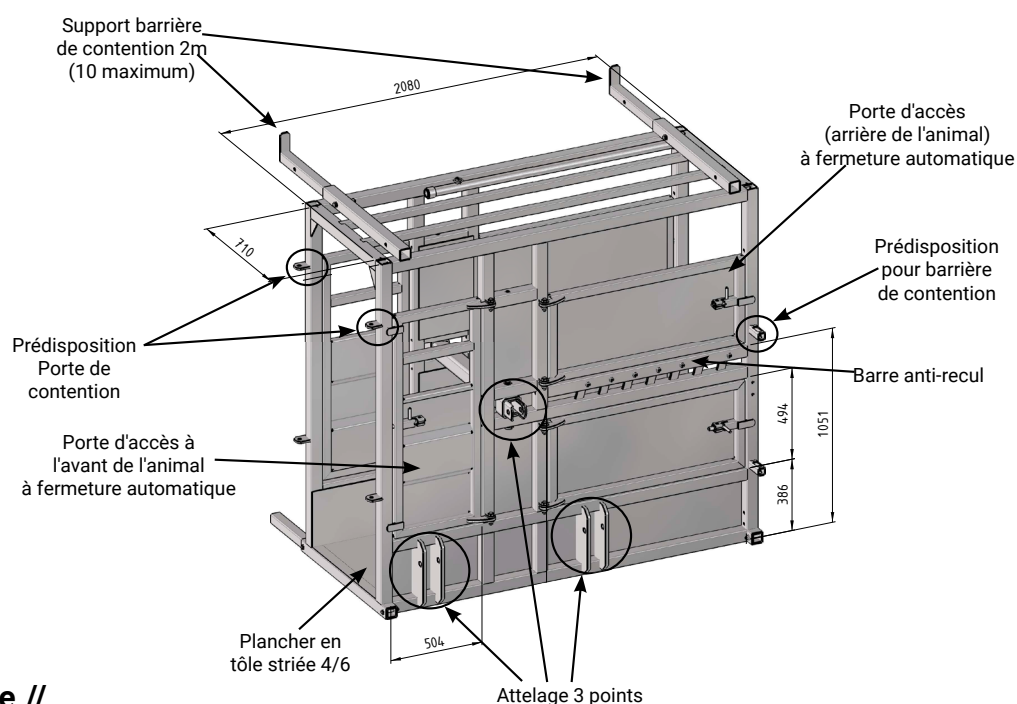

> CAGE DE CONTENTION

* // Caractéristiques //

- Largeur 70 cm
- Portée 3 points

◇ // Finitions //

Galvanisée à chaud

// Références de la gamme //

| Référence |  | Désignation | Poids en kg |
|----------------|---|--|-------------|
| 0053.4000.0000 |  | Cage de contention nue entièrement galvanisée (sans porte) | 360 |

+ // Options //

| Illustration |  | Référence | Désignation |
|---|---|----------------|--|
|  |  | 0051.2000.0000 | Barrière 6 lisses avec 1 goupille (Poids 35kg) |
|  |  | 0053.1700.0000 | Commande à distance (décalée de 2 mètres) |
|  |  | 0053.4100.0000 | Porte arrière |